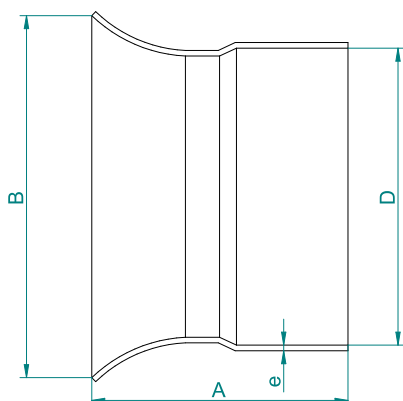

INFRAESTRUTURA

TELEFONIA - NBR 14683-1

BOCAL TEL

(mm)

75*

100*

*PEÇAS MOLDADAS

Desenho Técnico

mm	A	B	D	e
75*	100	110	75	2,4
100*	100	135	100	2,4

SAC: 0300 115 1500
www.corrplastik.com.br

Unidade Sudeste - São Paulo
(11) 4529 1500
Avenida Joaquim Monteiro, 571
CEP: 13318-000 - Cabreúva/SP

Unidade Nordeste - Alagoas
(82) 3036 7200
Rod. Divaldo Suruagy, 510, km12 - Via 08
CEP: 57160-000 - Marechal Deodoro/AL